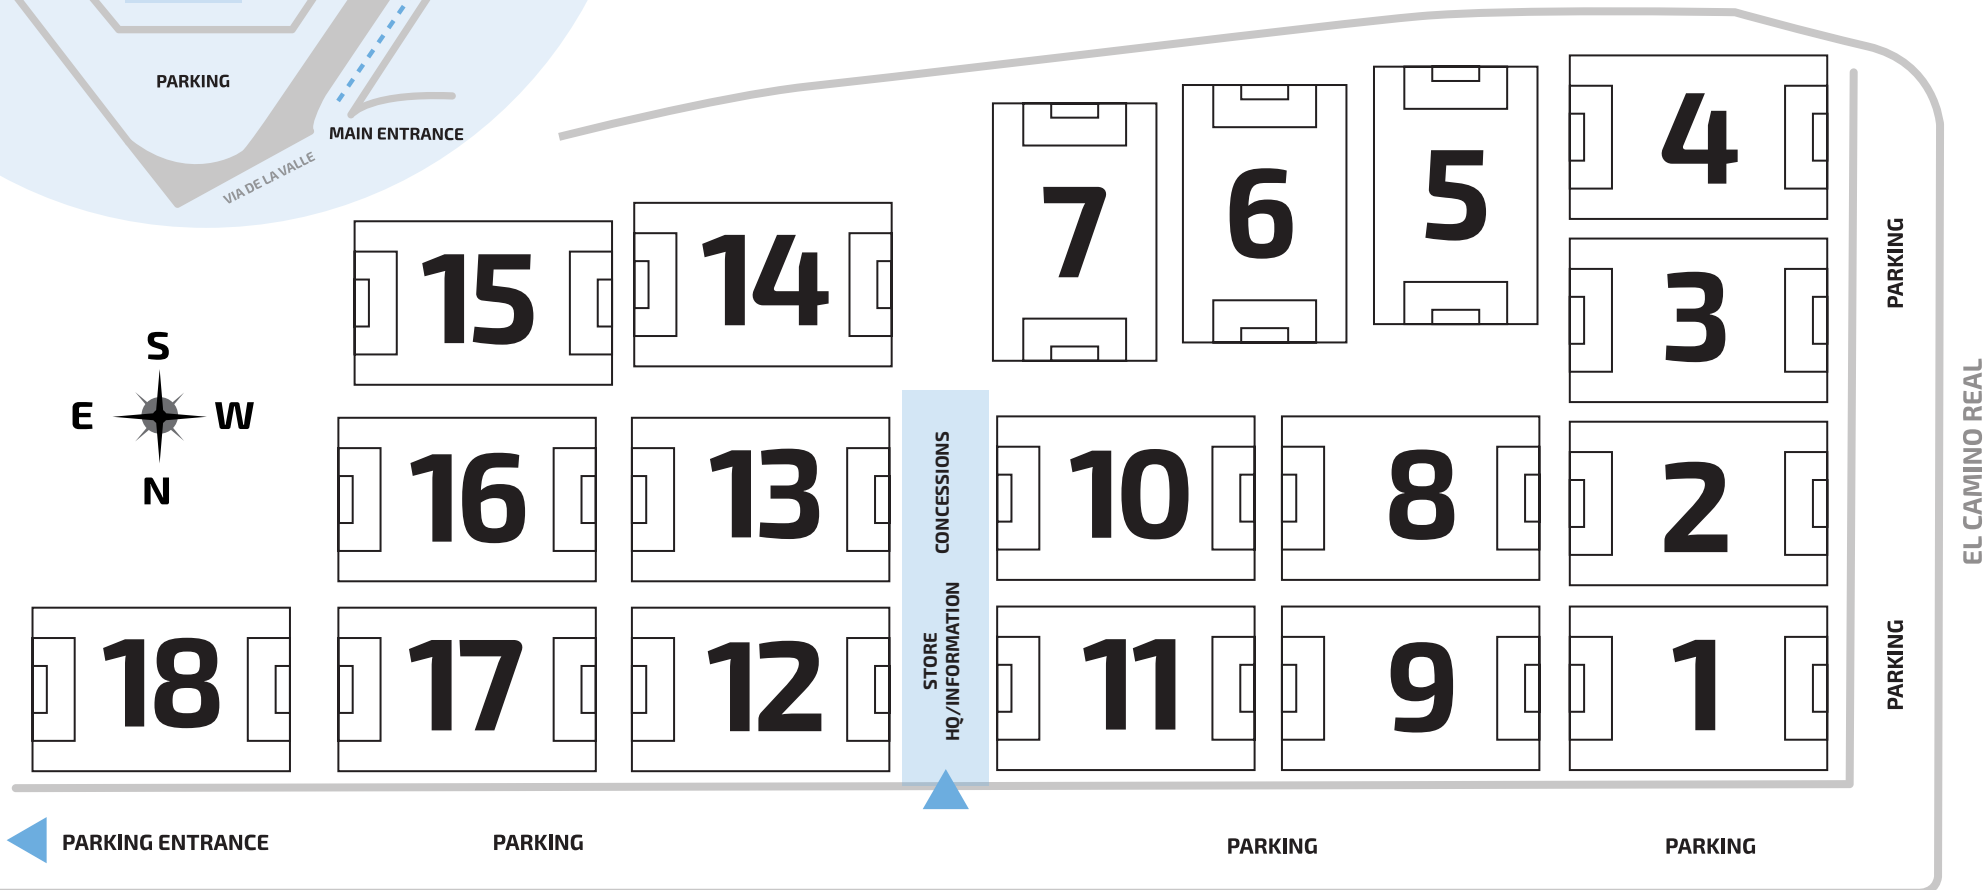

FIELD MAP

14989 VIA DE LA VALLE,
DEL MAR, CA 92014